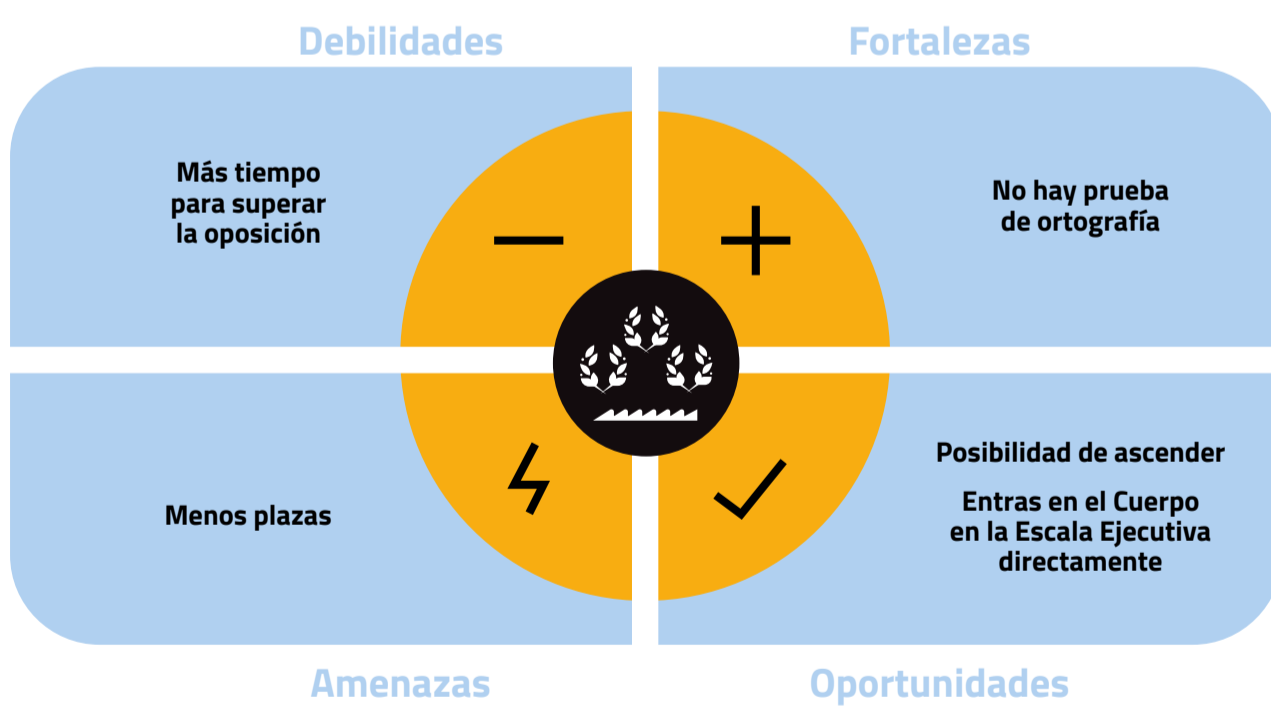

¿Mejor opositar a la Escala Básica o a la Escala Ejecutiva?

Escala Básica vs Ejecutiva.

Si estás pensando en presentarte a la Oposición a Policía Nacional, debes conocer que se puede aspirar a entrar o incorporarte en dos escalas: la Escala Básica o la Escala Ejecutiva.

Uno de las diferencias más relevante es el número de plazas:

Para la convocatoria 2022 se ha convocado de 2.218 para Escala Básica y 110 para Escala Ejecutiva.

Las plazas para la escala ejecutiva son muchísimas menos, aunque la proporción en número de opositores a esas plazas es también menor.

* Escala Básica

* Escala Ejecutiva

Pese a que suele ser mucho más difícil llegar a inspector de la Policía Nacional, el esfuerzo puede merecerte la pena, si lo que buscas es ocupar un puesto de responsabilidad y de liderazgo de equipos o un salario más elevado.